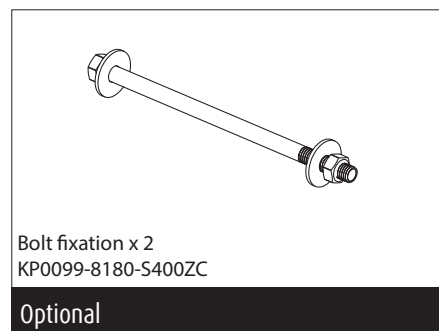

INSTALLATION MANUAL KP PROTECTORS

KP 200 – KP 350

H500

KP PROTECTOR 200-300

INSTALLATION SHEET

Reference: KP100/150..

	H (mm)	D (mm)	A (mm)	L straps (mm)
KP 200	500	520	210	2400
KP 300	500	620	310	2400

INSTALLATION MANUAL KP PROTECTORS