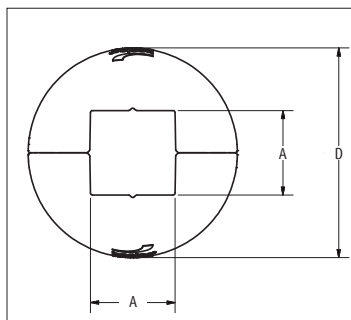

INSTALLATION MANUAL KP PROTECTORS

KP 200 – KP 350

H500

KP PROTECTOR 200-300

INSTALLATION SHEET

Reference: KP100/150..

	H (mm)	D (mm)	A (mm)	L straps (mm)
KP 200	500	520	210	2400
KP 300	500	620	310	2400

INSTALLATION MANUAL KP PROTECTORS

H1100

KP PROTECTOR 200-600

INSTALLATION SHEET

Reference: KP200/300/400/500/600...

	H (mm)	D (mm)	A (mm)	L straps (mm)
KP 200	1100	520	210	2400
KP 300	1100	620	310	2400
KP 400	1100	830	410	3400
KP 500	1100	930	510	3400
KP 600	1100	1035	610	4000