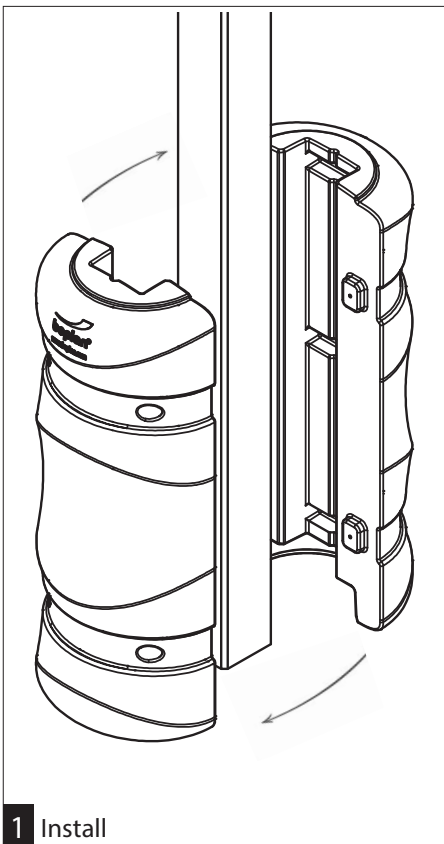

KP 100 – KP 150

H1100

KP PROTECTOR 100-150

INSTALLATION SHEET

Reference: KP100/150..

	H (mm)	D (mm)	A (mm)	L straps (mm)
KP 100	1100	450	100	1800
KP 150	1100	450	150	1800

INSTALLATION MANUAL KP PROTECTORS

KP 200 – KP 300 – KP 400 – KP 500 – KP 600