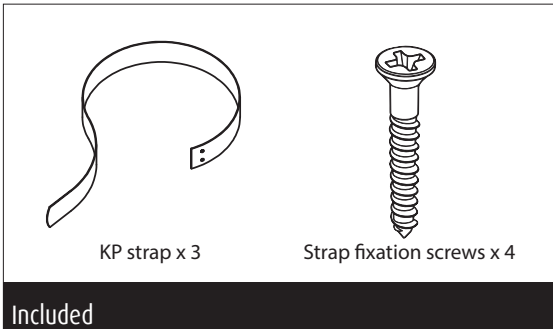

KP 100 – KP 150

H1100

KP PROTECTOR 100-150

INSTALLATION SHEET

Reference: KP100/150..

	H (mm)	D (mm)	A (mm)	L straps (mm)
KP 100	1100	450	100	1800
KP 150	1100	450	150	1800

INSTALLATION MANUAL KP PROTECTORS

KP 200 – KP 300 – KP 400 – KP 500 – KP 600