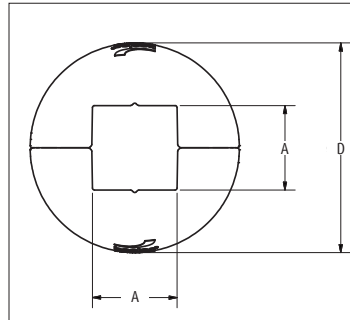

KP PROTECTOR 100-150

INSTALLATION SHEET

Reference: KP100/150..

	H (mm)	D (mm)	A (mm)	L straps (mm)
KP 100	1100	450	100	1800
KP 150	1100	450	150	1800