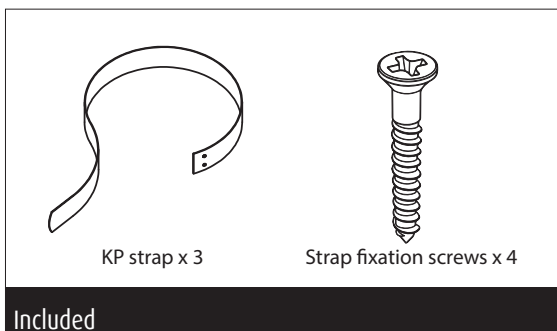

H1100

KP PROTECTOR 200-600

INSTALLATION SHEET

Reference: KP200/300/400/500/600...

	H (mm)	D (mm)	A (mm)	L straps (mm)
KP 200	1100	520	210	2400
KP 300	1100	620	310	2400
KP 400	1100	830	410	3400
KP 500	1100	930	510	3400
KP 600	1100	1035	610	4000