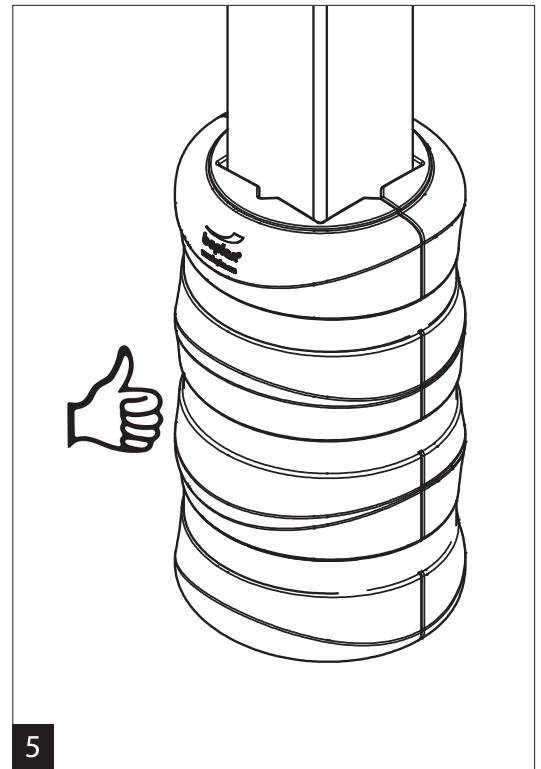

KP 100 – KP 150

H1100

KP PROTECTOR 100-150

INSTALLATION SHEET

Reference: KP100/150..

	H (mm)	D (mm)	A (mm)	L straps (mm)
KP 100	1100	450	100	1800
KP 150	1100	450	150	1800

INSTALLATION MANUAL KP PROTECTORS

KP 200 – KP 300 – KP 400 – KP 500 – KP 600