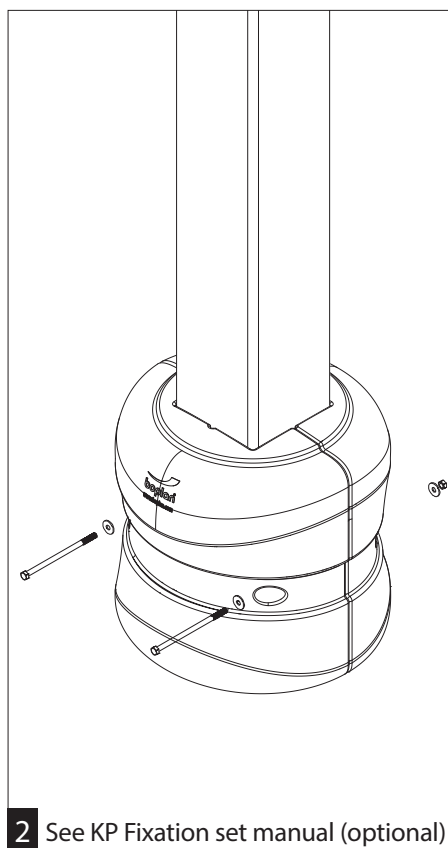

INSTALLATION MANUAL KP PROTECTORS

KP 200 – KP 350

H500

KP PROTECTOR 200-300

INSTALLATION SHEET

Reference: KP100/150..

	H (mm)	D (mm)	A (mm)	L straps (mm)
KP 200	500	520	210	2400
KP 300	500	620	310	2400

INSTALLATION MANUAL KP PROTECTORS

KP 100 – KP 150

H1100

KP PROTECTOR 100-150

INSTALLATION SHEET

Reference: KP100/150..

	H (mm)	D (mm)	A (mm)	L straps (mm)
KP 100	1100	450	100	1800
KP 150	1100	450	150	1800

INSTALLATION MANUAL KP PROTECTORS

KP 200 – KP 300 – KP 400 – KP 500 – KP 600

H1100

KP PROTECTOR 200-600

INSTALLATION SHEET

Reference: KP200/300/400/500/600...

	H (mm)	D (mm)	A (mm)	L straps (mm)
KP 200	1100	520	210	2400
KP 300	1100	620	310	2400
KP 400	1100	830	410	3400
KP 500	1100	930	510	3400
KP 600	1100	1035	610	4000