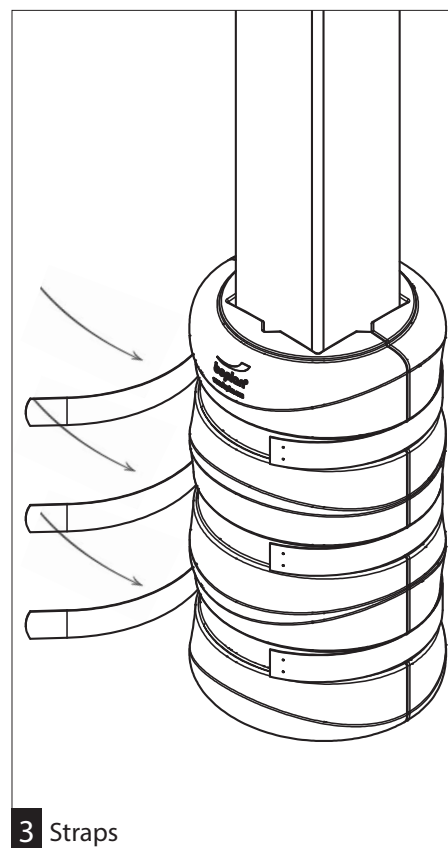

H1100

KP PROTECTOR 200-600

INSTALLATION SHEET

Reference: KP200/300/400/500/600...

	H (mm)	D (mm)	A (mm)	L straps (mm)
KP 200	1100	520	210	2400
KP 300	1100	620	310	2400
KP 400	1100	830	410	3400
KP 500	1100	930	510	3400
KP 600	1100	1035	610	4000

INSTALLATION MANUAL KP FIXATION SET

KP FIXATION SET

INSTALLATION SHEET

Reference:

KP0099-8180-S400ZC

KP0099-8180-S600ZC

3 Close straps

4