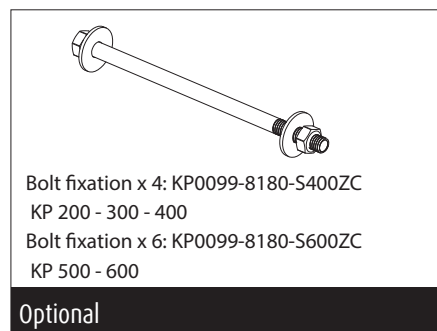

H1100

KP PROTECTOR 200-600

INSTALLATION SHEET

Reference: KP200/300/400/500/600...

	H (mm)	D (mm)	A (mm)	L straps (mm)
KP 200	1100	520	210	2400
KP 300	1100	620	310	2400
KP 400	1100	830	410	3400
KP 500	1100	930	510	3400
KP 600	1100	1035	610	4000