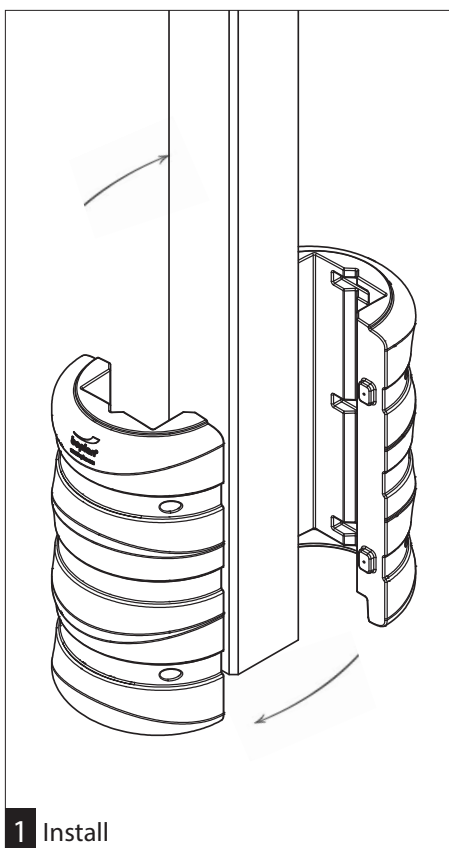

H1100

KP PROTECTOR 200-600

INSTALLATION SHEET

Reference: KP200/300/400/500/600...

	H (mm)	D (mm)	A (mm)	L straps (mm)
KP 200	1100	520	210	2400
KP 300	1100	620	310	2400
KP 400	1100	830	410	3400
KP 500	1100	930	510	3400
KP 600	1100	1035	610	4000