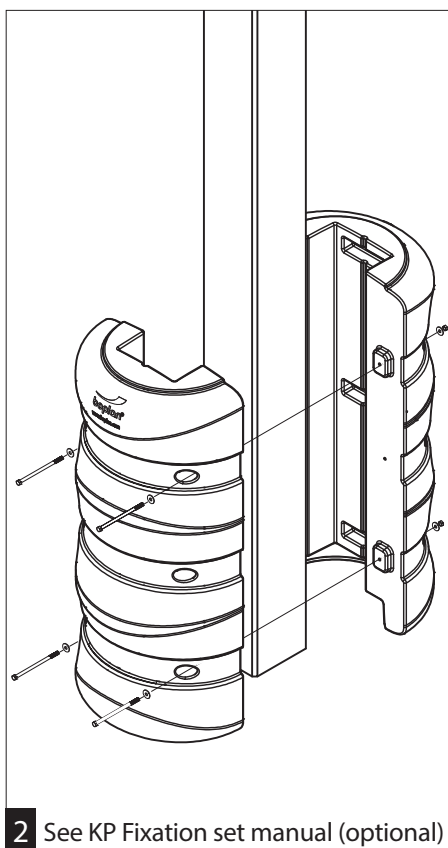

H1100

KP PROTECTOR 200-600

INSTALLATION SHEET

Reference: KP200/300/400/500/600...

	H (mm)	D (mm)	A (mm)	L straps (mm)
KP 200	1100	520	210	2400
KP 300	1100	620	310	2400
KP 400	1100	830	410	3400
KP 500	1100	930	510	3400
KP 600	1100	1035	610	4000