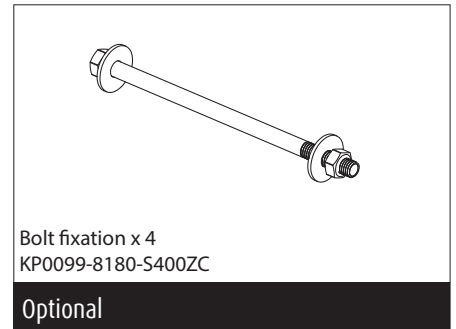

KP 100 – KP 150

H1100

KP PROTECTOR 100-150

INSTALLATION SHEET

Reference: KP100/150..

	H (mm)	D (mm)	A (mm)	L straps (mm)
KP 100	1100	450	100	1800
KP 150	1100	450	150	1800

INSTALLATION MANUAL KP PROTECTORS

KP 200 – KP 300 – KP 400 – KP 500 – KP 600