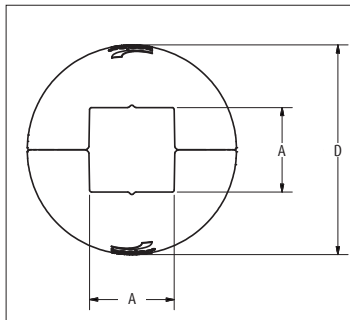

KP 100 – KP 150

H1100

KP PROTECTOR 100-150

INSTALLATION SHEET

Reference: KP100/150..

	H (mm)	D (mm)	A (mm)	L straps (mm)
KP 100	1100	450	100	1800
KP 150	1100	450	150	1800

INSTALLATION MANUAL KP PROTECTORS

KP 200 – KP 300 – KP 400 – KP 500 – KP 600

H1100

KP PROTECTOR 200-600

INSTALLATION SHEET

Reference: KP200/300/400/500/600...

	H (mm)	D (mm)	A (mm)	L straps (mm)
KP 200	1100	520	210	2400
KP 300	1100	620	310	2400
KP 400	1100	830	410	3400
KP 500	1100	930	510	3400
KP 600	1100	1035	610	4000