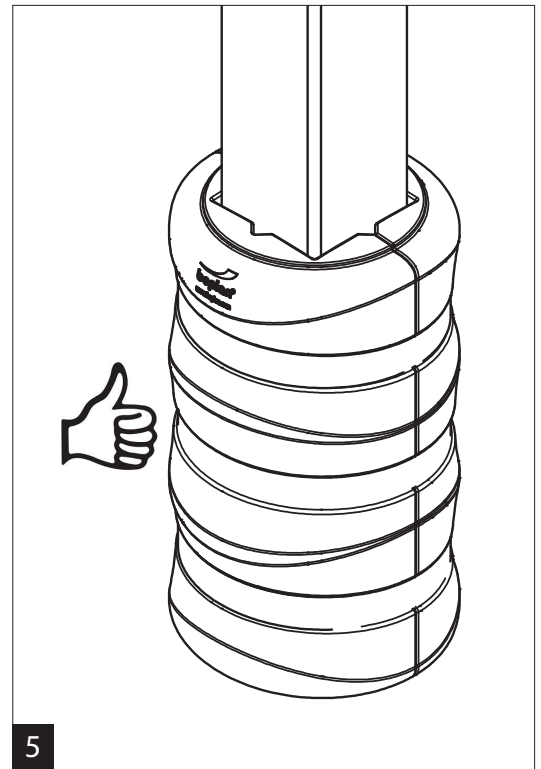

H1100

KP PROTECTOR 200-600

INSTALLATION SHEET

Reference: KP200/300/400/500/600...

	H (mm)	D (mm)	A (mm)	L straps (mm)
KP 200	1100	520	210	2400
KP 300	1100	620	310	2400
KP 400	1100	830	410	3400
KP 500	1100	930	510	3400
KP 600	1100	1035	610	4000