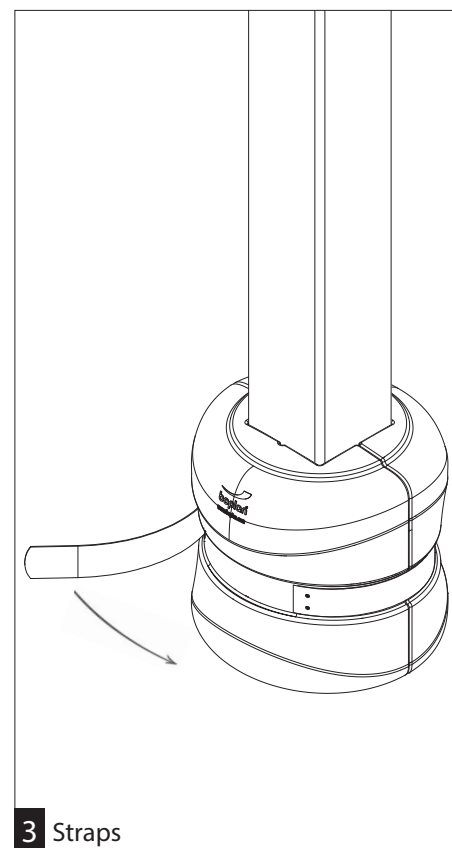

INSTALLATION MANUAL KP PROTECTORS

KP 200 – KP 350

H500

KP PROTECTOR 200-300

INSTALLATION SHEET

Reference: KP100/150..

	H (mm)	D (mm)	A (mm)	L straps (mm)
KP 200	500	520	210	2400
KP 300	500	620	310	2400

INSTALLATION MANUAL KP PROTECTORS