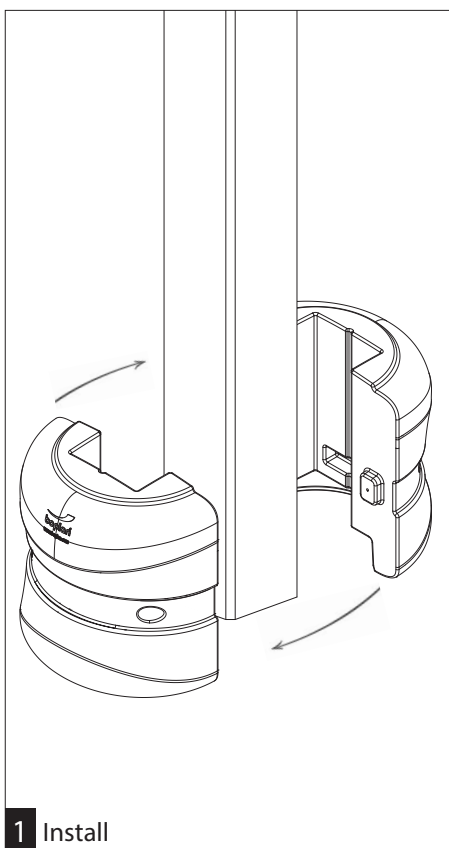

INSTALLATION MANUAL KP PROTECTORS

KP 200 – KP 350

H500

KP PROTECTOR 200-300

INSTALLATION SHEET

Reference: KP100/150..

	H (mm)	D (mm)	A (mm)	L straps (mm)
KP 200	500	520	210	2400
KP 300	500	620	310	2400

INSTALLATION MANUAL KP PROTECTORS