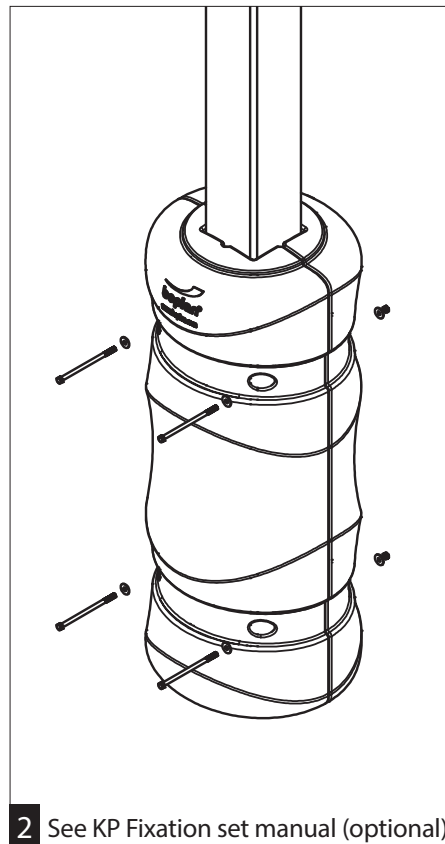

KP 100 – KP 150

H1100

KP PROTECTOR 100-150

INSTALLATION SHEET

Reference: KP100/150..

	H (mm)	D (mm)	A (mm)	L straps (mm)
KP 100	1100	450	100	1800
KP 150	1100	450	150	1800

INSTALLATION MANUAL KP PROTECTORS

KP 200 – KP 300 – KP 400 – KP 500 – KP 600

H1100

KP PROTECTOR 200-600

INSTALLATION SHEET

Reference: KP200/300/400/500/600...

	H (mm)	D (mm)	A (mm)	L straps (mm)
KP 200	1100	520	210	2400
KP 300	1100	620	310	2400
KP 400	1100	830	410	3400
KP 500	1100	930	510	3400
KP 600	1100	1035	610	4000