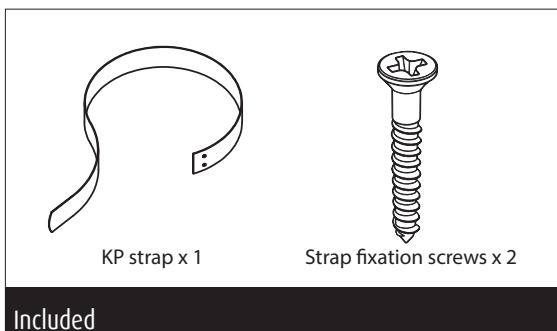

INSTALLATION MANUAL KP PROTECTORS

KP 200 – KP 350

H500

KP PROTECTOR 200-300

INSTALLATION SHEET

Reference: KP100/150..

	H (mm)	D (mm)	A (mm)	L straps (mm)
KP 200	500	520	210	2400
KP 300	500	620	310	2400

INSTALLATION MANUAL KP PROTECTORS