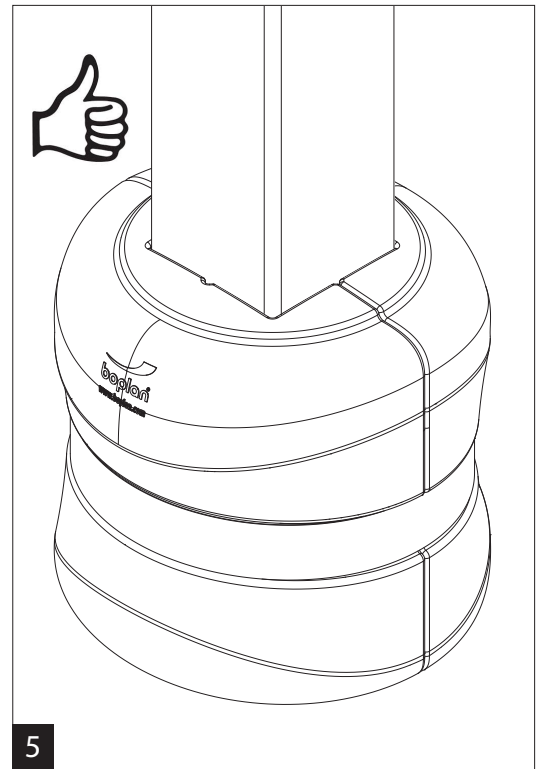

INSTALLATION MANUAL KP PROTECTORS

KP 200 – KP 350

H500

KP PROTECTOR 200-300

INSTALLATION SHEET

Reference: KP100/150..

	H (mm)	D (mm)	A (mm)	L straps (mm)
KP 200	500	520	210	2400
KP 300	500	620	310	2400

INSTALLATION MANUAL KP PROTECTORS