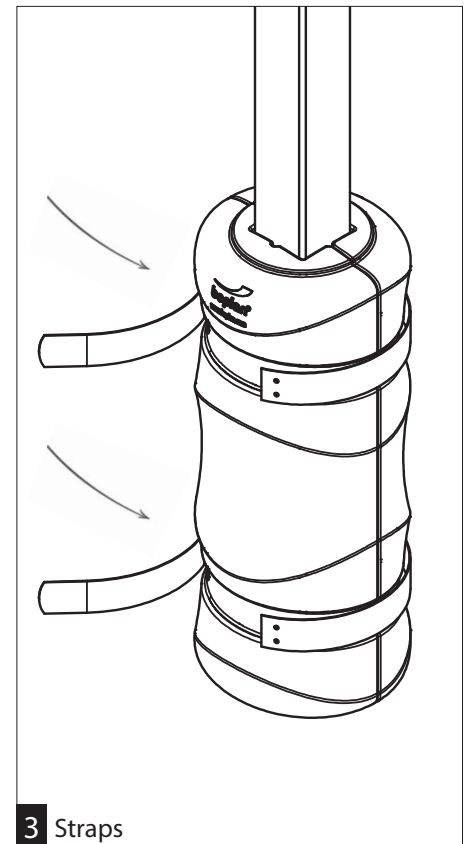

KP 100 – KP 150

H1100

KP PROTECTOR 100-150

INSTALLATION SHEET

Reference: KP100/150..

	H (mm)	D (mm)	A (mm)	L straps (mm)
KP 100	1100	450	100	1800
KP 150	1100	450	150	1800

INSTALLATION MANUAL KP PROTECTORS

KP 200 – KP 300 – KP 400 – KP 500 – KP 600